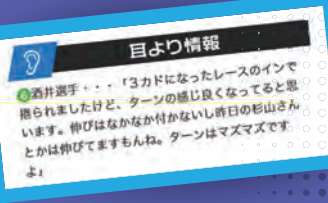

高橋アナのズバツと解説

長年培ってきた鋭い観察眼を駆使して展示航走を解説。レース予想の醍醐味を知る、人気実況アナウンサー・高橋真陸の解説でボートレースがもっと面白くなる♪

目展示評価

ボートレーサーを目指していたほどのボートレース好きな高橋アナならではのホンネが垣間見える！？

評価チャート

「ターンの雰囲気」「スリット付近の勢い」を、6艇それぞれ5段階で分かりやすく評価！

目より情報

情報収集に余念のない高橋アナが教える、とっておき情報をここにだけ公開。